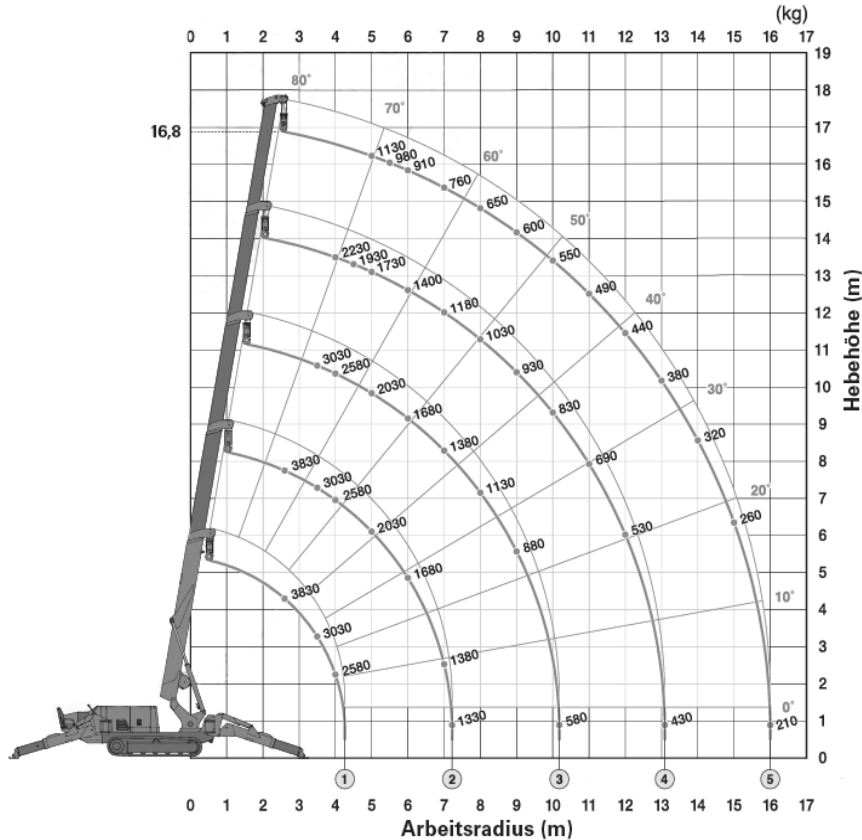

Arbeitsbühnen STABEL GmbH

Hundingstraße 5
 90431 Nürnberg
 Tel. 0911 / 3 95 75 95
 Fax 0911 / 3 00 07 97

24h Service
 0171 21 39 184
 www.stabel-lift.de
 info@stabel-lift.de

Minikran 16,8m / 3,83t

Maeda MC405 CRME

Diesel/ Elektro

Hubhöhe bis max.	16,80 m
Tragkraft bis max.	3830 kg
Reichweite bis max	16,0 m
Abstützflächen - groß	6,12 x 5,54 m
- mittel	5,73 x 5,32 m
- klein	5,35 x 4,74 m
Antrieb	Diesel / 400 V
Länge / Breite / Höhe	5,11 / 1,40 / 2,00 m
Eigengewicht	5750 kg